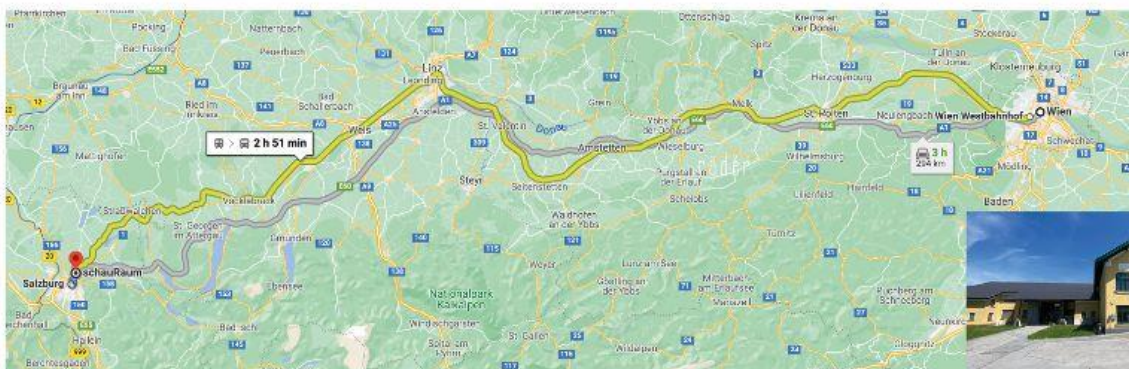

Herzliche Grüße sendet Ihnen
Ihr räder-Team

Entdecken Sie unsere Neuheiten **ab dem 27.12. !**

schauRaum Salzburg
Alte Mattseerstr. 14
A-5020 Bergheim

Ihr Weg zu uns

schauRaum Salzburg, Anfahrt ab München

Autobahn München Richtung Salzburg

- Salzburg Nord – Ausfahrt 288 Richtung Bergheim
- Nach 1,3 km rechts abbiegen auf Moosfeld Straße
- Nach 400 m halb rechts abbiegen auf Alte Mattseer Straße
- ⬅ Ca. 300 m links gelbes Gebäude mit grünen Fensterläden.

schauRaum Salzburg, Anfahrt ab Wien

Autobahn Wien Richtung Salzburg

- Salzburg Nord – Ausfahrt 288 in Richtung Bergheim
- Nach 1,3 km rechts abbiegen auf Moosfeld Straße
- Nach 400 m halb rechts abbiegen auf Alte Mattseer Straße
- ⬅ Ca. 300 m links gelbes Gebäude mit grünen Fensterläden.