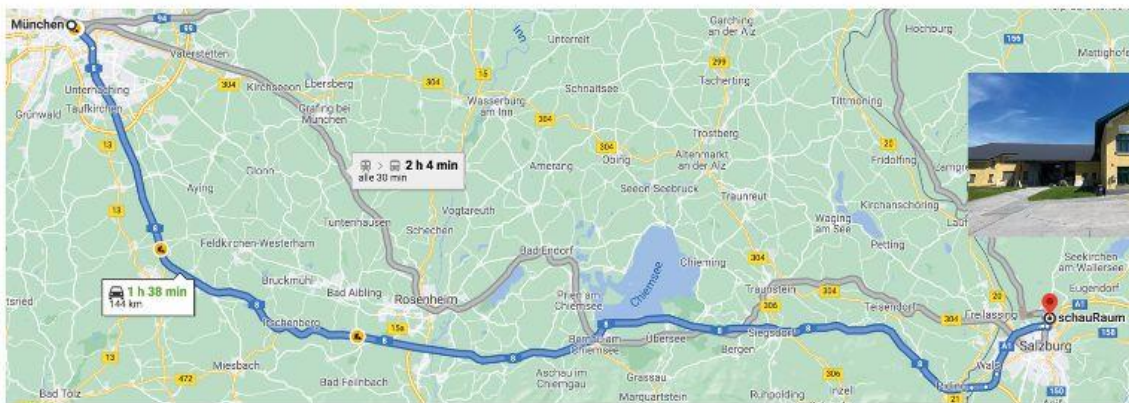

Herzliche Grüße sendet Ihnen
Ihr räder-Team

Entdecken Sie unsere Neuheiten **ab dem 27.12. !**

schauRaum Salzburg
Alte Mattseerstr. 14
A-5020 Bergheim

Ihr Weg zu uns

schauRaum Salzburg, Anfahrt ab München

Autobahn München Richtung Salzburg

- Salzburg Nord – Ausfahrt 288 Richtung Bergheim
- Nach 1,3 km rechts abbiegen auf Moosfeld Straße
- Nach 400 m halb rechts abbiegen auf Alte Mattseer Straße
- ⬅ Ca. 300 m links gelbes Gebäude mit grünen Fensterläden.

schauRaum Salzburg, Anfahrt ab Wien

Autobahn Wien Richtung Salzburg

- Salzburg Nord – Ausfahrt 288 in Richtung Bergheim
- Nach 1,3 km rechts abbiegen auf Moosfeld Straße
- Nach 400 m halb rechts abbiegen auf Alte Mattseer Straße
- ⬅ Ca. 300 m links gelbes Gebäude mit grünen Fensterläden.