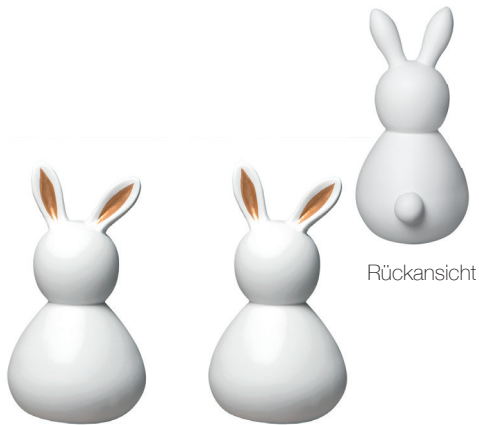

Minieier. Set aus 3. Design: räder.
Material: Porzellaneier unglasiert, teilweise gold glasiert.
Maße: Höhe 2,5 – 3,5 cm, Ø 1,8 – 2,5 cm. VE: 6. UVP: 12,95 €

Nr.: 12068

Frühlingsboten. Porzellan Eier. Set aus 4.

Design: Lüffe|Ruh.

Material: Porzellan unglasiert, mit geprägtem Muster.

Maße: Höhe 8,6 – 5,1 cm, Ø 6 – 3,7 cm.

VE: 4. UVP: 14,95 €

OSTERN

Damen, gold
Nr.: 14715

Herren
Nr.: 14716

Oster Porzellanhasen. Klein. Set aus 2. Design: Frütel.

Material: unglasiertes Porzellan teilweise mit Goldglasur.

Damen Maße: Höhe 5 cm, Ø 2,5 cm. Herren Maße: Höhe 5 cm, Ø 2,0 cm VE:

6. UVP: 9,95 €

Dame, gold
Nr.: 14717

Rückansicht

Herr
Nr.: 14718

Rückansicht

Oster Porzellanhase. Mittel. Design: Frütel.

Material: unglasiertes Porzellan teilweise mit Goldglasur

Dame Maße: Höhe 13,5 cm, Ø 6,5 cm. Herr Maße: Höhe 13,5 cm, Ø 6 cm.

VE: 6. UVP: 14,95 €

Dame, gold
Nr.: 14719

Herr
Nr.: 14720

Oster Porzellanhase. Groß. Design: Frütel.
Material: unglasiertes Porzellan teilweise mit Goldglasur.
Damen Maße: Höhe 29 cm, Ø 16 cm. Herren Maße: Höhe 29 cm, Ø 13,5 cm
VE: 2. UVP: 49,95 €