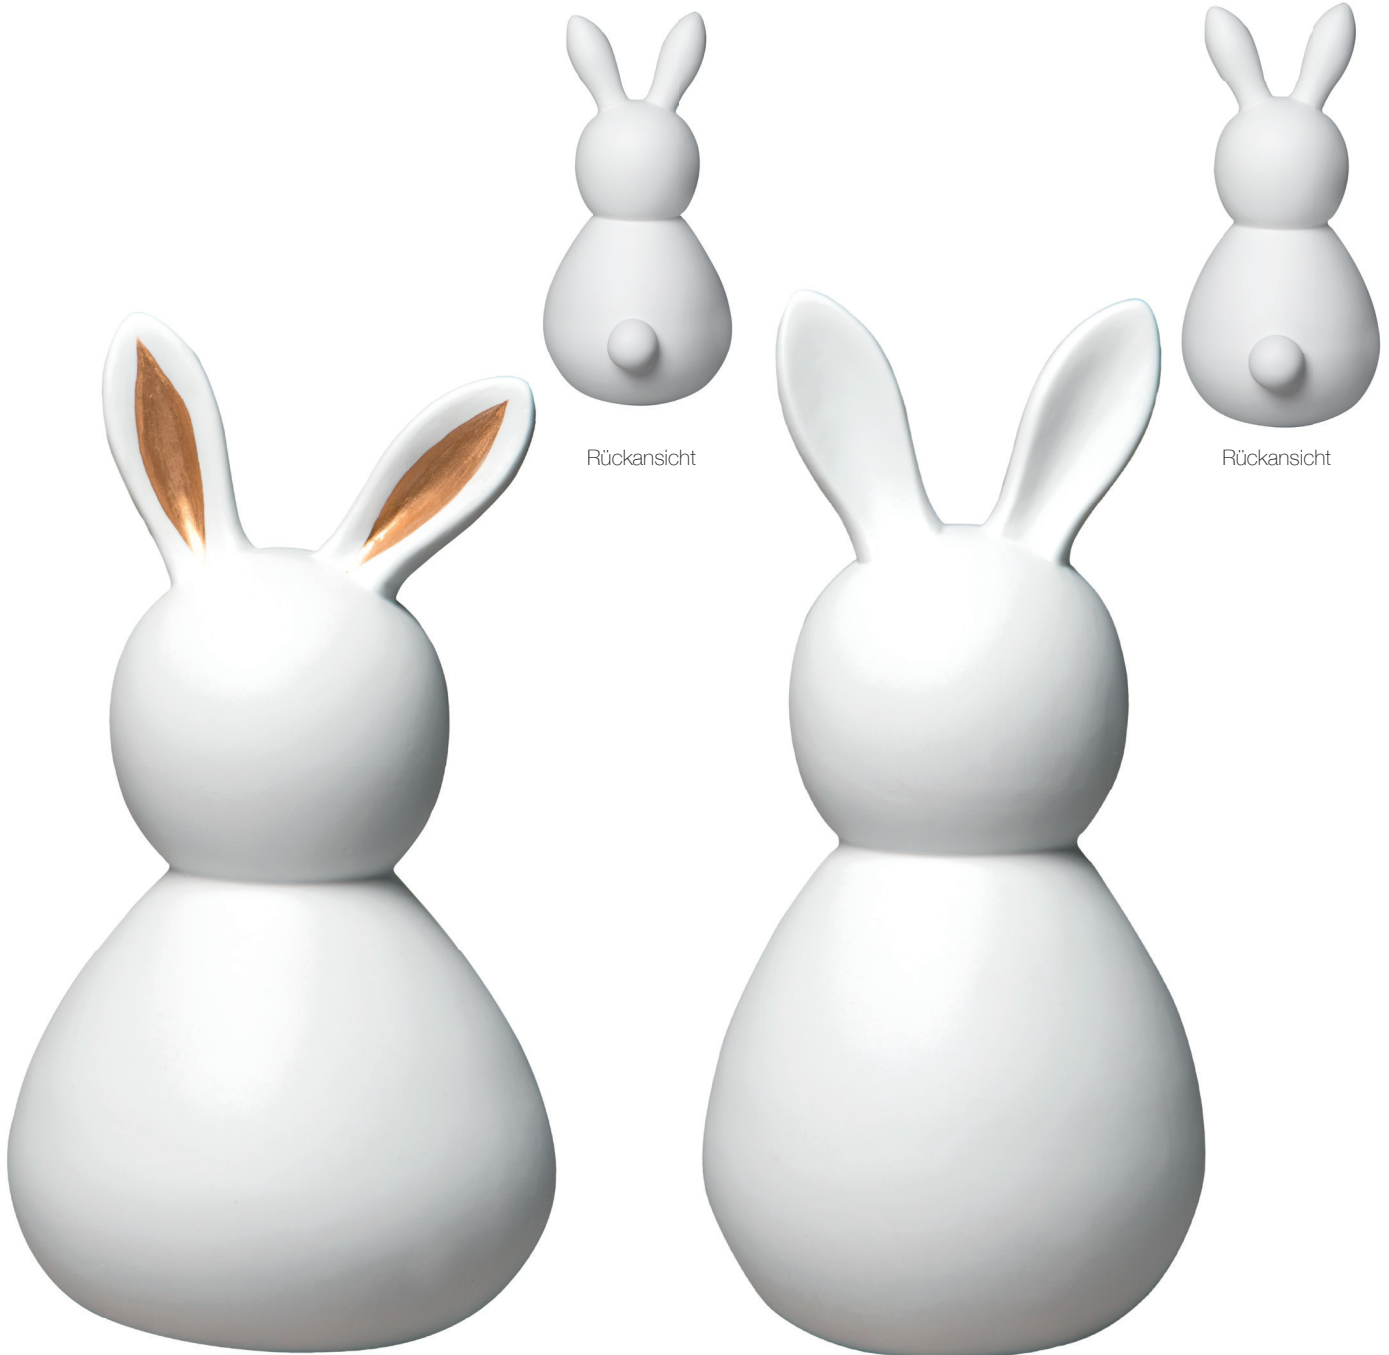

Material: unglasiertes Porzellan teilweise mit Goldglasur.

Damen Maße: Höhe 5 cm, Ø 2,5 cm. Herren Maße: Höhe 5 cm, Ø 2,0 cm VE:

6. UVP: 9,95 €

Dame, gold
Nr.: 14717

Rückansicht

Herr
Nr.: 14718

Rückansicht

Oster Porzellanhase. Mittel. Design: Frütel.

Material: unglasiertes Porzellan teilweise mit Goldglasur

Dame Maße: Höhe 13,5 cm, Ø 6,5 cm. Herr Maße: Höhe 13,5 cm, Ø 6 cm.

VE: 6. UVP: 14,95 €

Dame, gold
Nr.: 14719

Herr
Nr.: 14720

Oster Porzellanhase. Groß. Design: Frütel.
Material: unglasiertes Porzellan teilweise mit Goldglasur.
Damen Maße: Höhe 29 cm, Ø 16 cm. Herren Maße: Höhe 29 cm, Ø 13,5 cm
VE: 2. UVP: 49,95 €

Nr.: 15183

Dose Piepmatz. Design: Brun|Frütel.
Material: Glaszylinder mit unglasierten Porzellandeckel.
Mit Gummidichtung.
Maße: Ø 6,5 cm, Höhe: 16 cm. VE: 4. UVP: 19,95 €

Nr.: 14721

Oster Dose. Design: Frütel.
Material: Glaszylinder mit unglasierten Porzellandeckel.
Mit Gummidichtung.
Maße : Höhe 19,5 cm, Ø 9,5 cm. VE: 2. UVP: 24,95 €