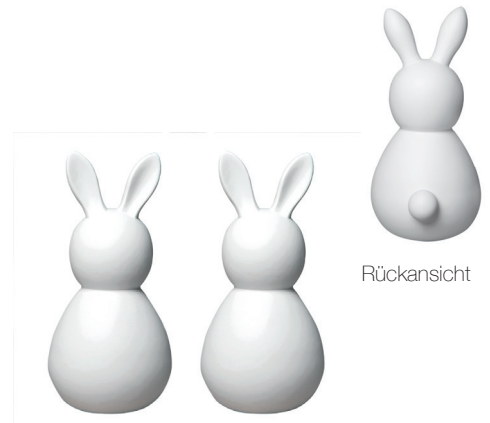

Minieier. Set aus 3. Design: räder.
Material: Porzellaneier unglasiert, teilweise gold glasiert.
Maße: Höhe 2,5 – 3,5 cm, Ø 1,8 – 2,5 cm. VE: 6. UVP: 12,95 €

Nr.: 12068

Frühlingsboten. Porzellan Eier. Set aus 4.

Design: Lüffe|Ruh.

Material: Porzellan unglasiert, mit geprägtem Muster.

Maße: Höhe 8,6 – 5,1 cm, Ø 6 – 3,7 cm.

VE: 4. UVP: 14,95 €

OSTERN

Damen, gold
Nr.: 14715

Herren
Nr.: 14716

Oster Porzellanhasen. Klein. Set aus 2. Design: Frütel.

Material: unglasiertes Porzellan teilweise mit Goldglasur.

Damen Maße: Höhe 5 cm, Ø 2,5 cm. Herren Maße: Höhe 5 cm, Ø 2,0 cm VE:

6. UVP: 9,95 €

Dame, gold
Nr.: 14717

Rückansicht

Herr
Nr.: 14718

Rückansicht

Oster Porzellanhase. Mittel. Design: Frütel.

Material: unglasiertes Porzellan teilweise mit Goldglasur

Dame Maße: Höhe 13,5 cm, Ø 6,5 cm. Herr Maße: Höhe 13,5 cm, Ø 6 cm.

VE: 6. UVP: 14,95 €

Dame, gold
Nr.: 14719

Herr
Nr.: 14720

Oster Porzellanhase. Groß. Design: Frütel.
Material: unglasiertes Porzellan teilweise mit Goldglasur.
Damen Maße: Höhe 29 cm, Ø 16 cm. Herren Maße: Höhe 29 cm, Ø 13,5 cm
VE: 2. UVP: 49,95 €